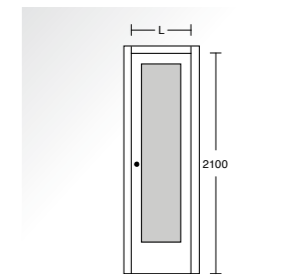

Dati tecnici
Misure standard disponibili battente
Specifications
Standard sizes available hinged

60x210 cm
70x210 cm
75x210 cm
80x210 cm
90x210 cm

Misure standard disponibili scorrevole
Standard sizes available sliding

7

1508 *millemqucentotto*

PORTA BATTENTE
Con vetro
Hinged door
With glass panel

Dati tecnici
Misure standard disponibili battente
Specifications
Standard sizes available hinged

60x210 cm
70x210 cm
75x210 cm
80x210 cm
90x210 cm

Misure standard disponibili scorrevole
Standard sizes available sliding

60x210 cm
70x210 cm
75x210 cm
80x210 cm
90x210 cm
100x210 cm

Finiture / Finishes
Laccato RAL 9010 opaco - Ferramenta
cromo satinato oppure cromo lucido
oppure ottone lucido
Ral 9010 white lacquered hardware satin
chrome or polished chrome or polished brass