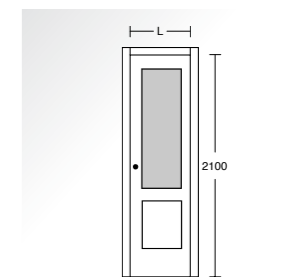

Dati tecnici
Misure standard disponibili battente
Specifications
Standard sizes available hinged

60x210 cm
70x210 cm
75x210 cm
80x210 cm
90x210 cm

Misure standard disponibili scorrevole
Standard sizes available sliding

Misure standard disponibili scorrevole
Standard sizes available sliding

60x210 cm
70x210 cm
75x210 cm
80x210 cm
90x210 cm
100x210 cm

Finiture / Finishes
Laccato RAL 9010 opaco - Ferramenta
cromo satinato oppure cromo lucido
oppure ottone lucido
Ral 9010 white lacquered hardware satin
chrome or polished chrome or polished brass

8

1508 *millemuguentotto*

PORTA BATTENTE
Con vetro-riquadro
Hinged door
With glass-panel

Dati tecnici
Misure standard disponibili battente
Specifications
Standard sizes available hinged

60x210 cm
70x210 cm
75x210 cm
80x210 cm
90x210 cm