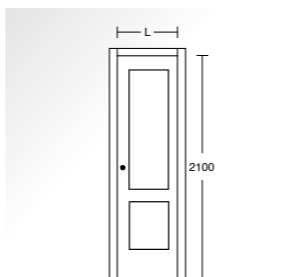

1508 *millemqucentotto*

PORTA BATTENTE
Con 2 riquadri
Hinged door
With 2 panels

Dati tecnici
Misure standard disponibili battente
Specifications
Standard sizes available hinged

60x210 cm
70x210 cm
75x210 cm
80x210 cm
90x210 cm

Misure standard disponibili scorrevole
Standard sizes available sliding

60x210 cm
70x210 cm
75x210 cm
80x210 cm
90x210 cm
100x210 cm

Finiture / Finishes
Laccato RAL 9010 opaco - Ferramenta
cromo satinato oppure cromo lucido
oppure ottone lucido
Ral 9010 white lacquered hardware satin
chrome or polished chrome or polished brass