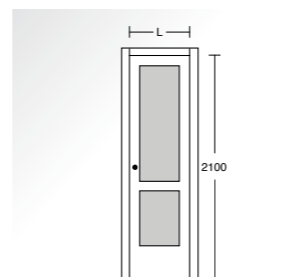

Misure standard disponibili scorrevole
Standard sizes available sliding

60x210 cm
70x210 cm
75x210 cm
80x210 cm
90x210 cm
100x210 cm

Finiture / Finishes
Laccato RAL 9010 opaco - Ferramenta
cromo satinato oppure cromo lucido
oppure ottone lucido
Ral 9010 white lacquered hardware satin
chrome or polished chrome or polished brass

1508 *millemuguentotto*

PORTA BATTENTE
Con 2 vetri
Hinged door
With 2 glass

Dati tecnici
Misure standard disponibili battente
Specifications
Standard sizes available hinged

60x210 cm
70x210 cm
75x210 cm
80x210 cm
90x210 cm